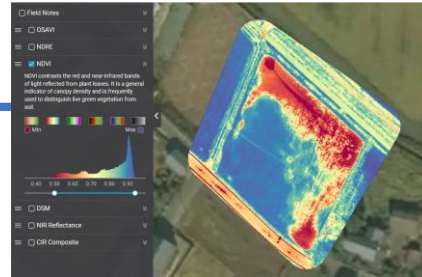

生育状況確認  
収量・収穫適期予測支援

ドローンによる  
センシング・モニタリング

## 生産地域

生産者

栽培の記録  
環境の記録  
作物の記録

みどりノート

作柄情報  
栽培・加工履歴  
など

出荷データ  
栽培履歴データ  
など

栽培記録  
育成状況  
など

作付け情報  
など